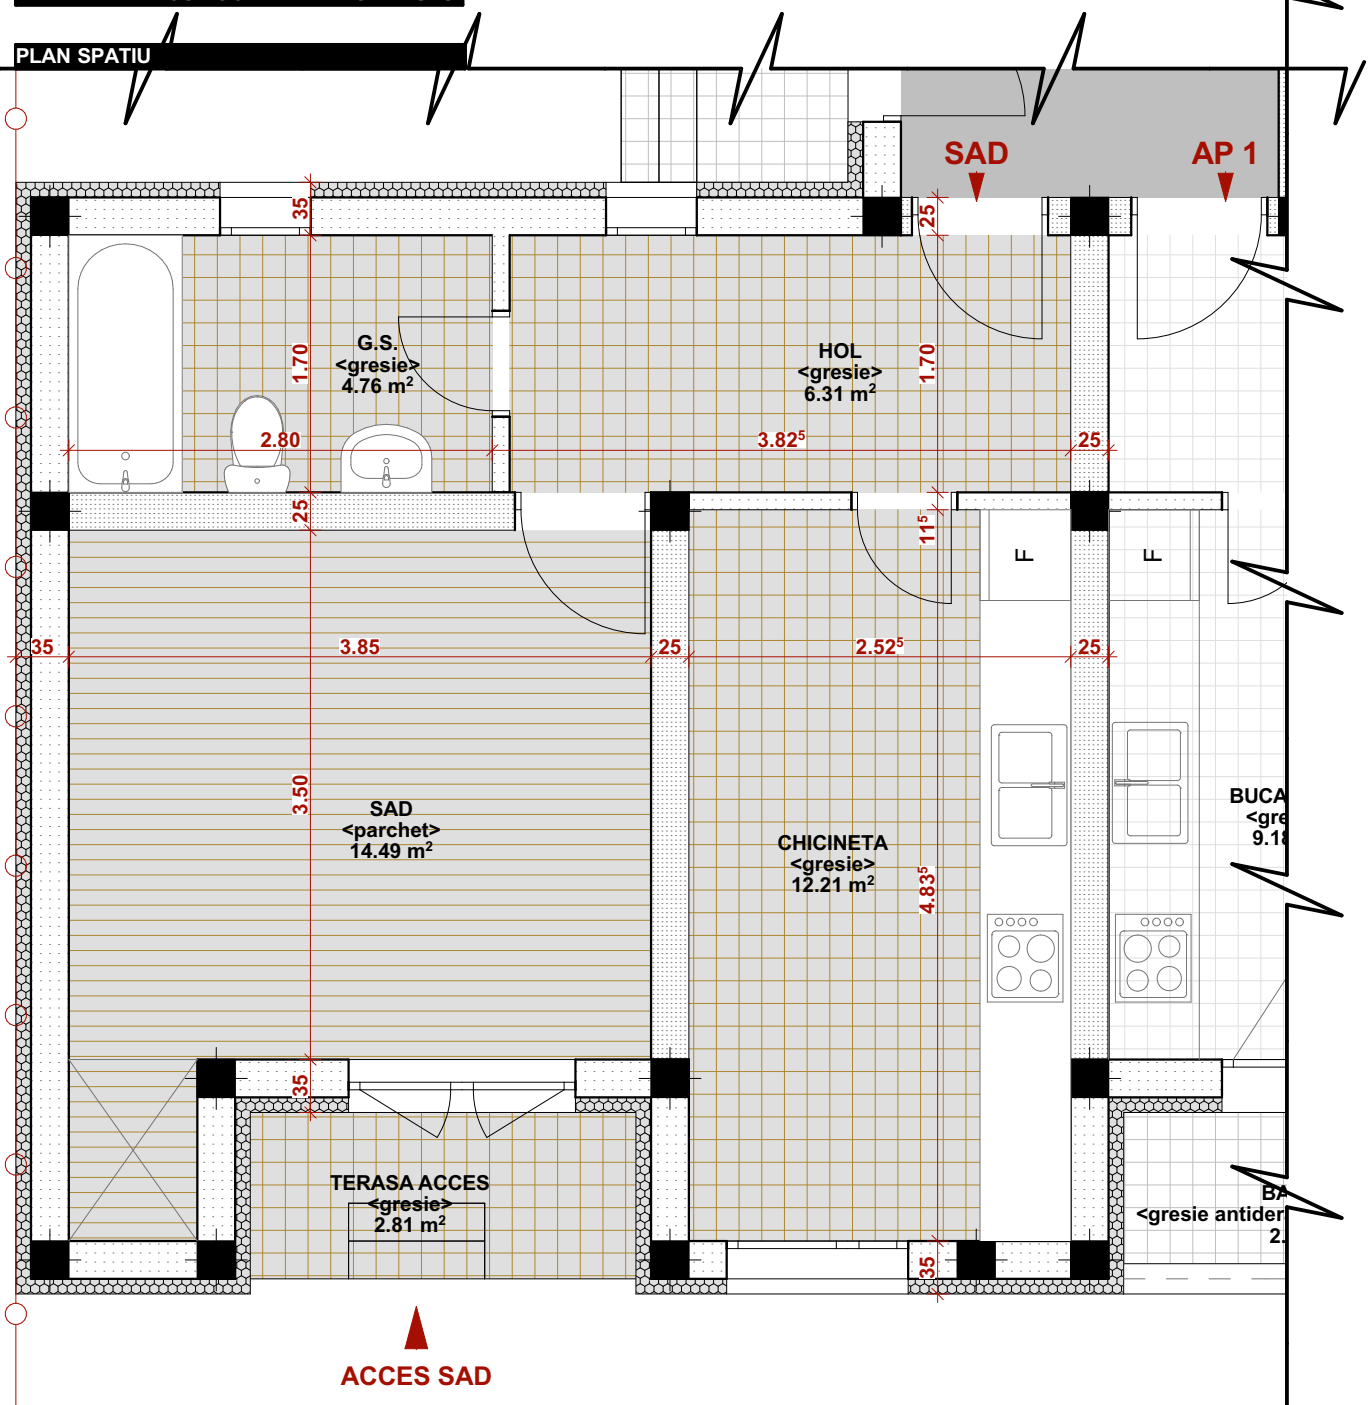

PLAN PARTER CU LOCALIZAREA SPATIULUI

PLAN SPATIU

PARTER. S.A.D. - Suprafata utila 37.77 mp