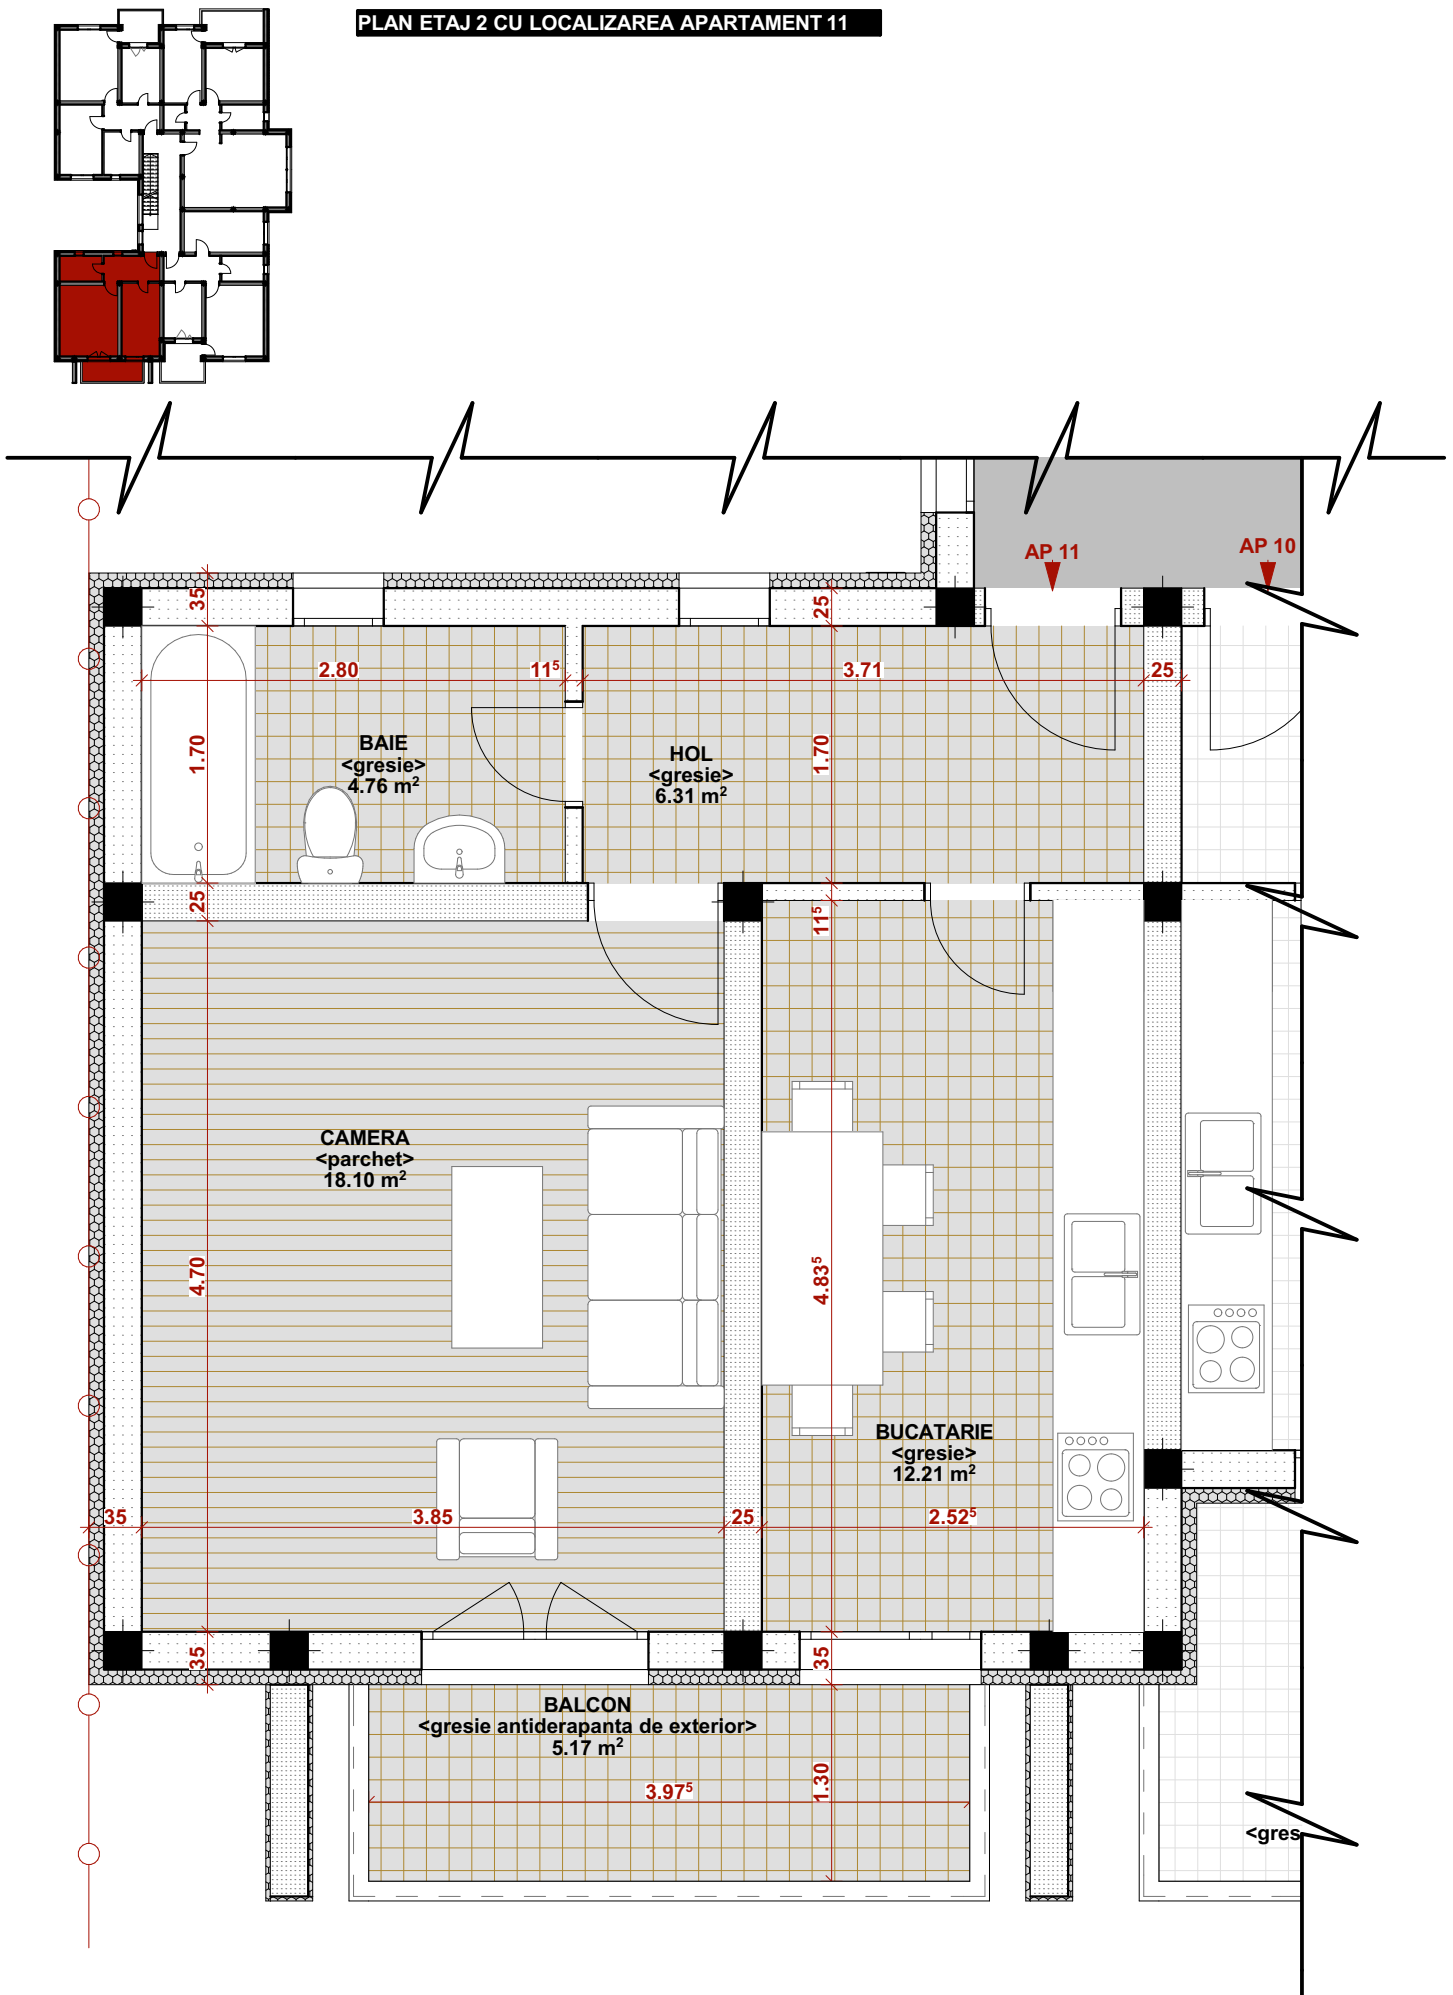

PLAN ETAJ 2 CU LOCALIZAREA APARTAMENT 11

ETAJ 2. APARTAMENT 11 - Suprafata utila 41.38 mp, Suprafata terasa 5.17 mp