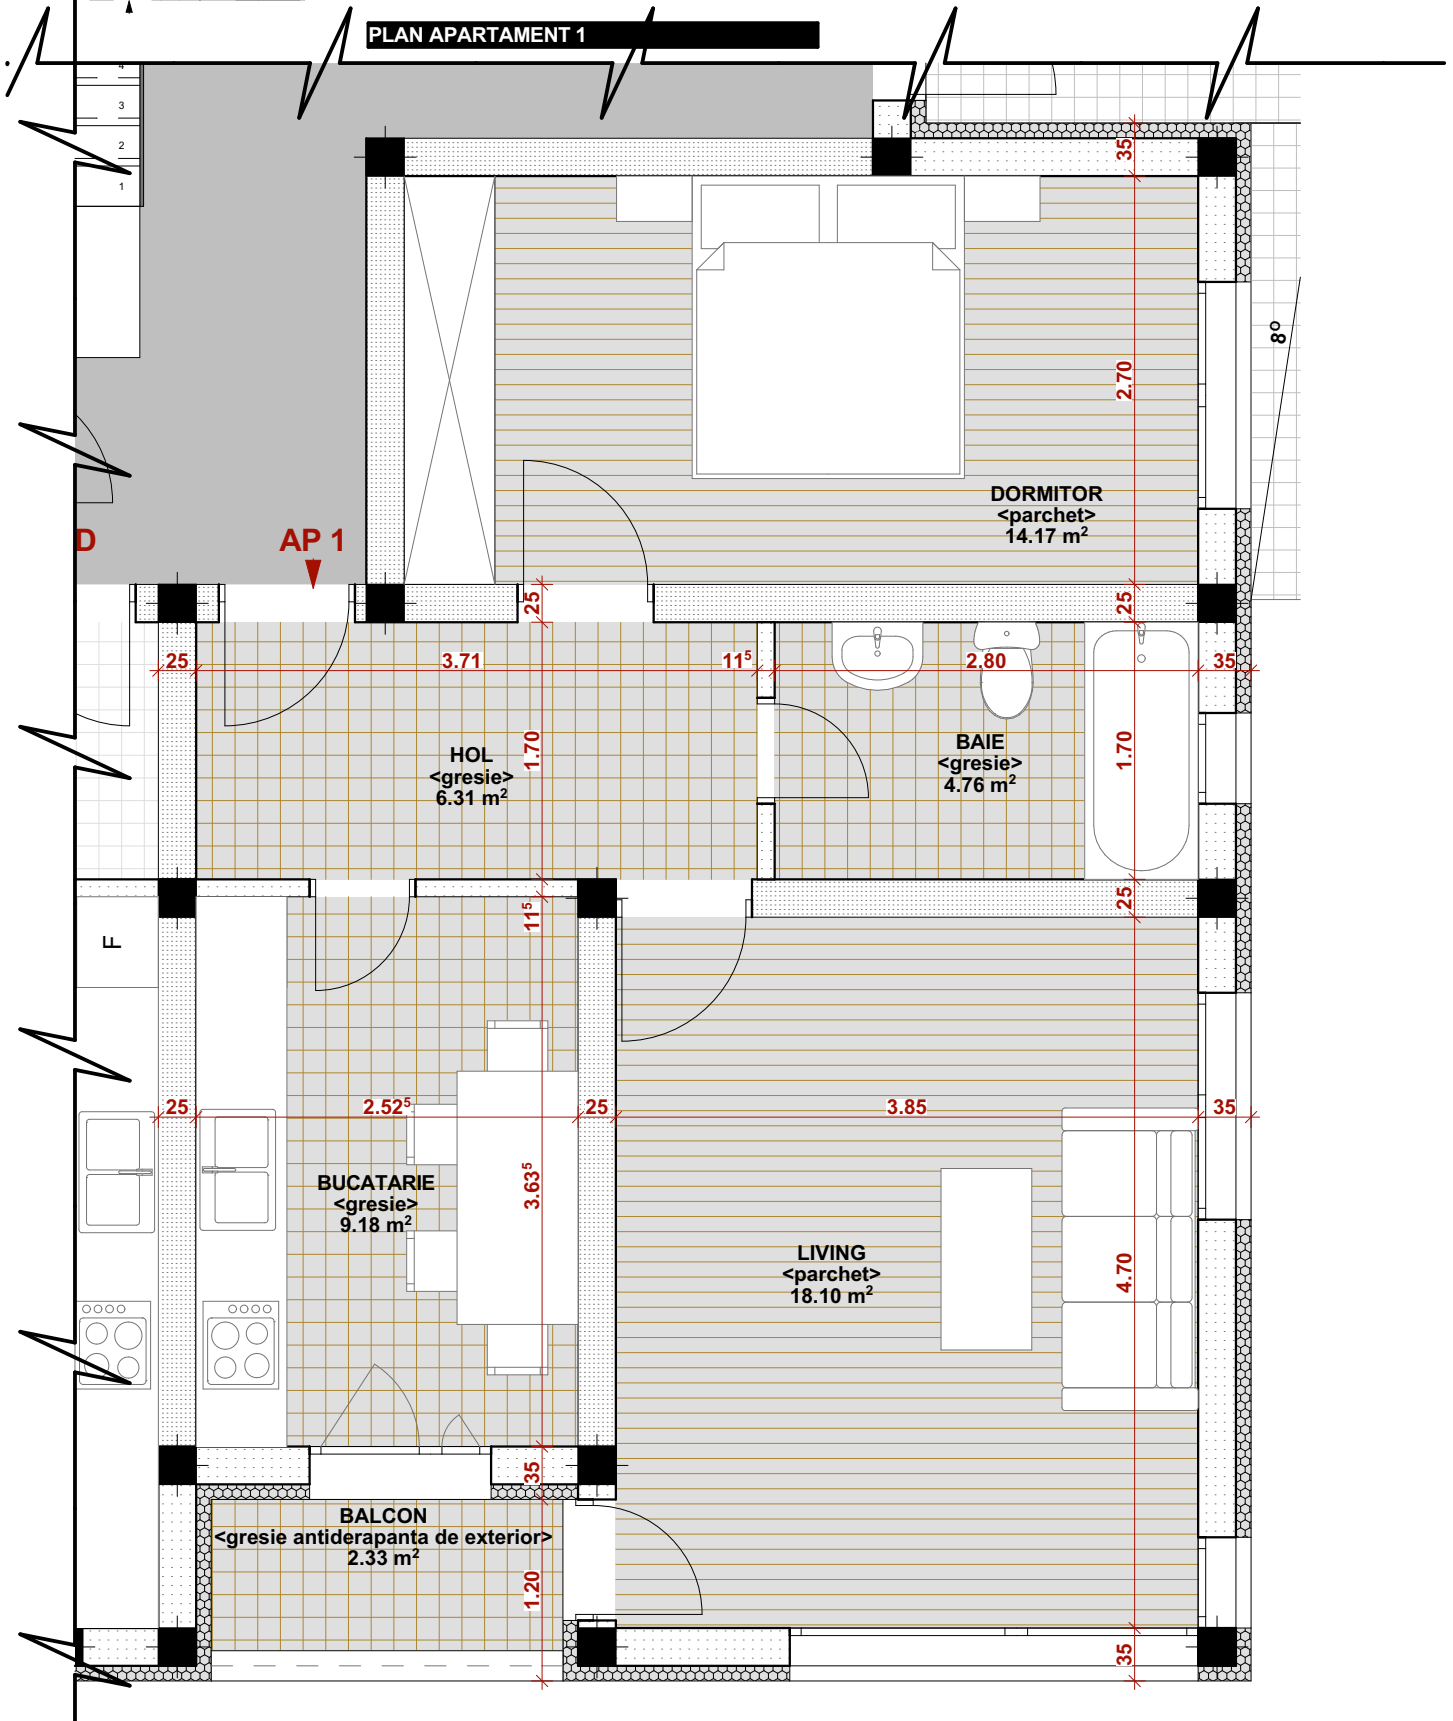

PLAN PARTER CU LOCALIZAREA APARTAMENT 1

PLAN APARTAMENT 1

PARTER. APARTAMENT 1 - Suprafata utila 52.52 mp, Suprafata balcon 2.33 mp