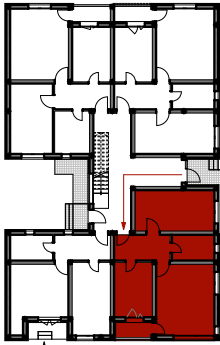

PLAN PARTER CU LOCALIZAREA APARTAMENT 1

PLAN APARTAMENT 1

PARTER. APARTAMENT 1 - Suprafata utila 52.52 mp, Suprafata balcon 2.33 mp