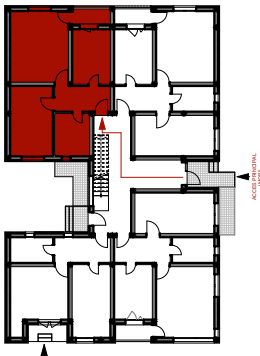

PLAN PARTER CU LOCALIZAREA APARTAMENT 2

PLAN APARTAMENT 2

PLAN PARTER. APARTAMENT 2 - Suprafata utila 53.24 mp, Suprafata balcon 2.59 mp