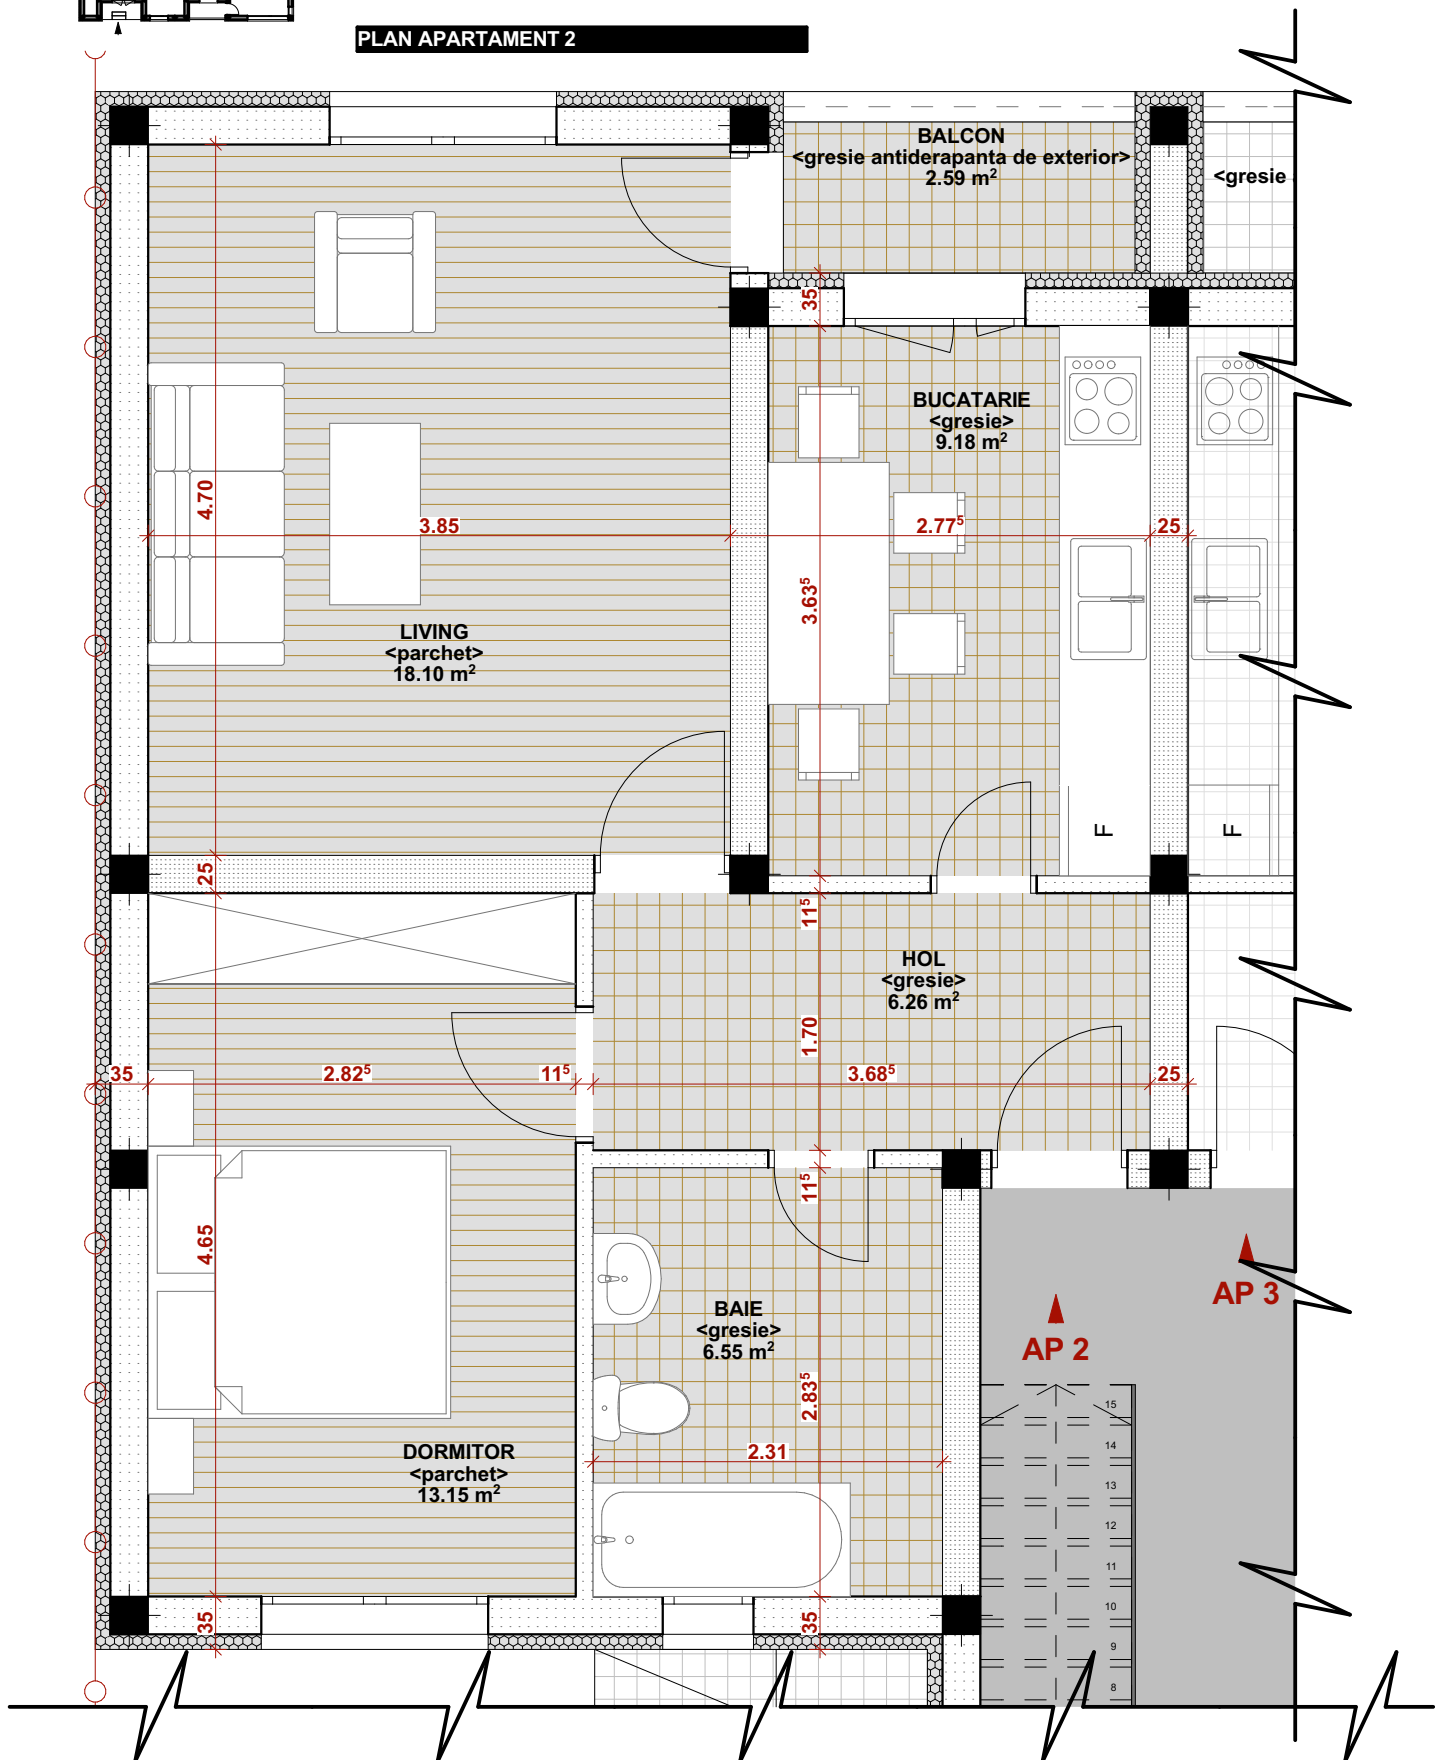

PLAN PARTER CU LOCALIZAREA APARTAMENT 2

PLAN APARTAMENT 2

PLAN PARTER. APARTAMENT 2 - Suprafata utila 53.24 mp, Suprafata balcon 2.59 mp