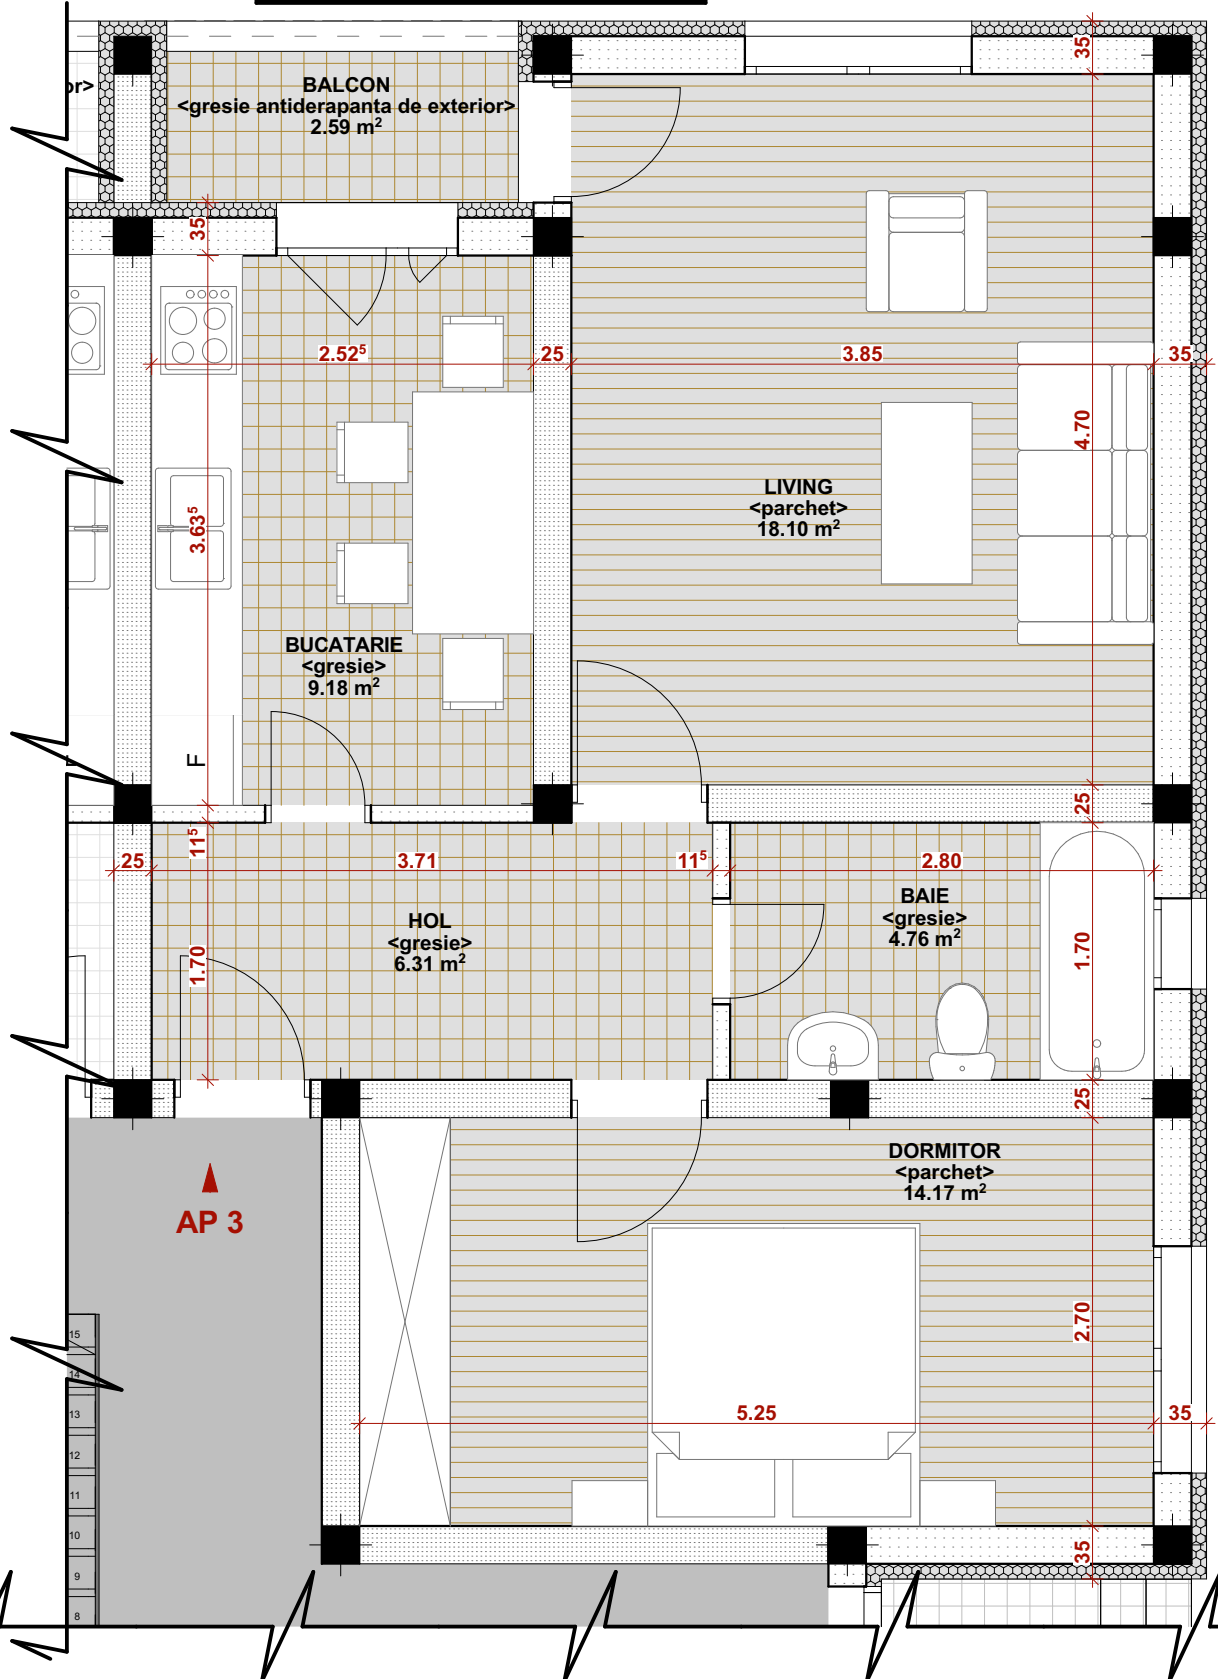

PLAN PARTER CU LOCALIZAREA APARTAMENT 3

PLAN APARTAMENT 3

PLAN PARTER .APARTAMENT 3 - Suprafata utila 52.52 mp, Suprafata balcon 2.59 mp