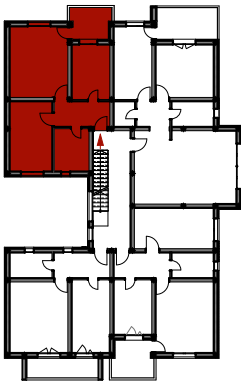

PLAN ETAJ 1 CU LOCALIZAREA APARTAMENT 4

PLAN APARTAMENT 4

PLAN ETAJ 1. APARTAMENT 4 - Suprafata utila: 53.24 mp, Suprafata balcon: 5.33 mp