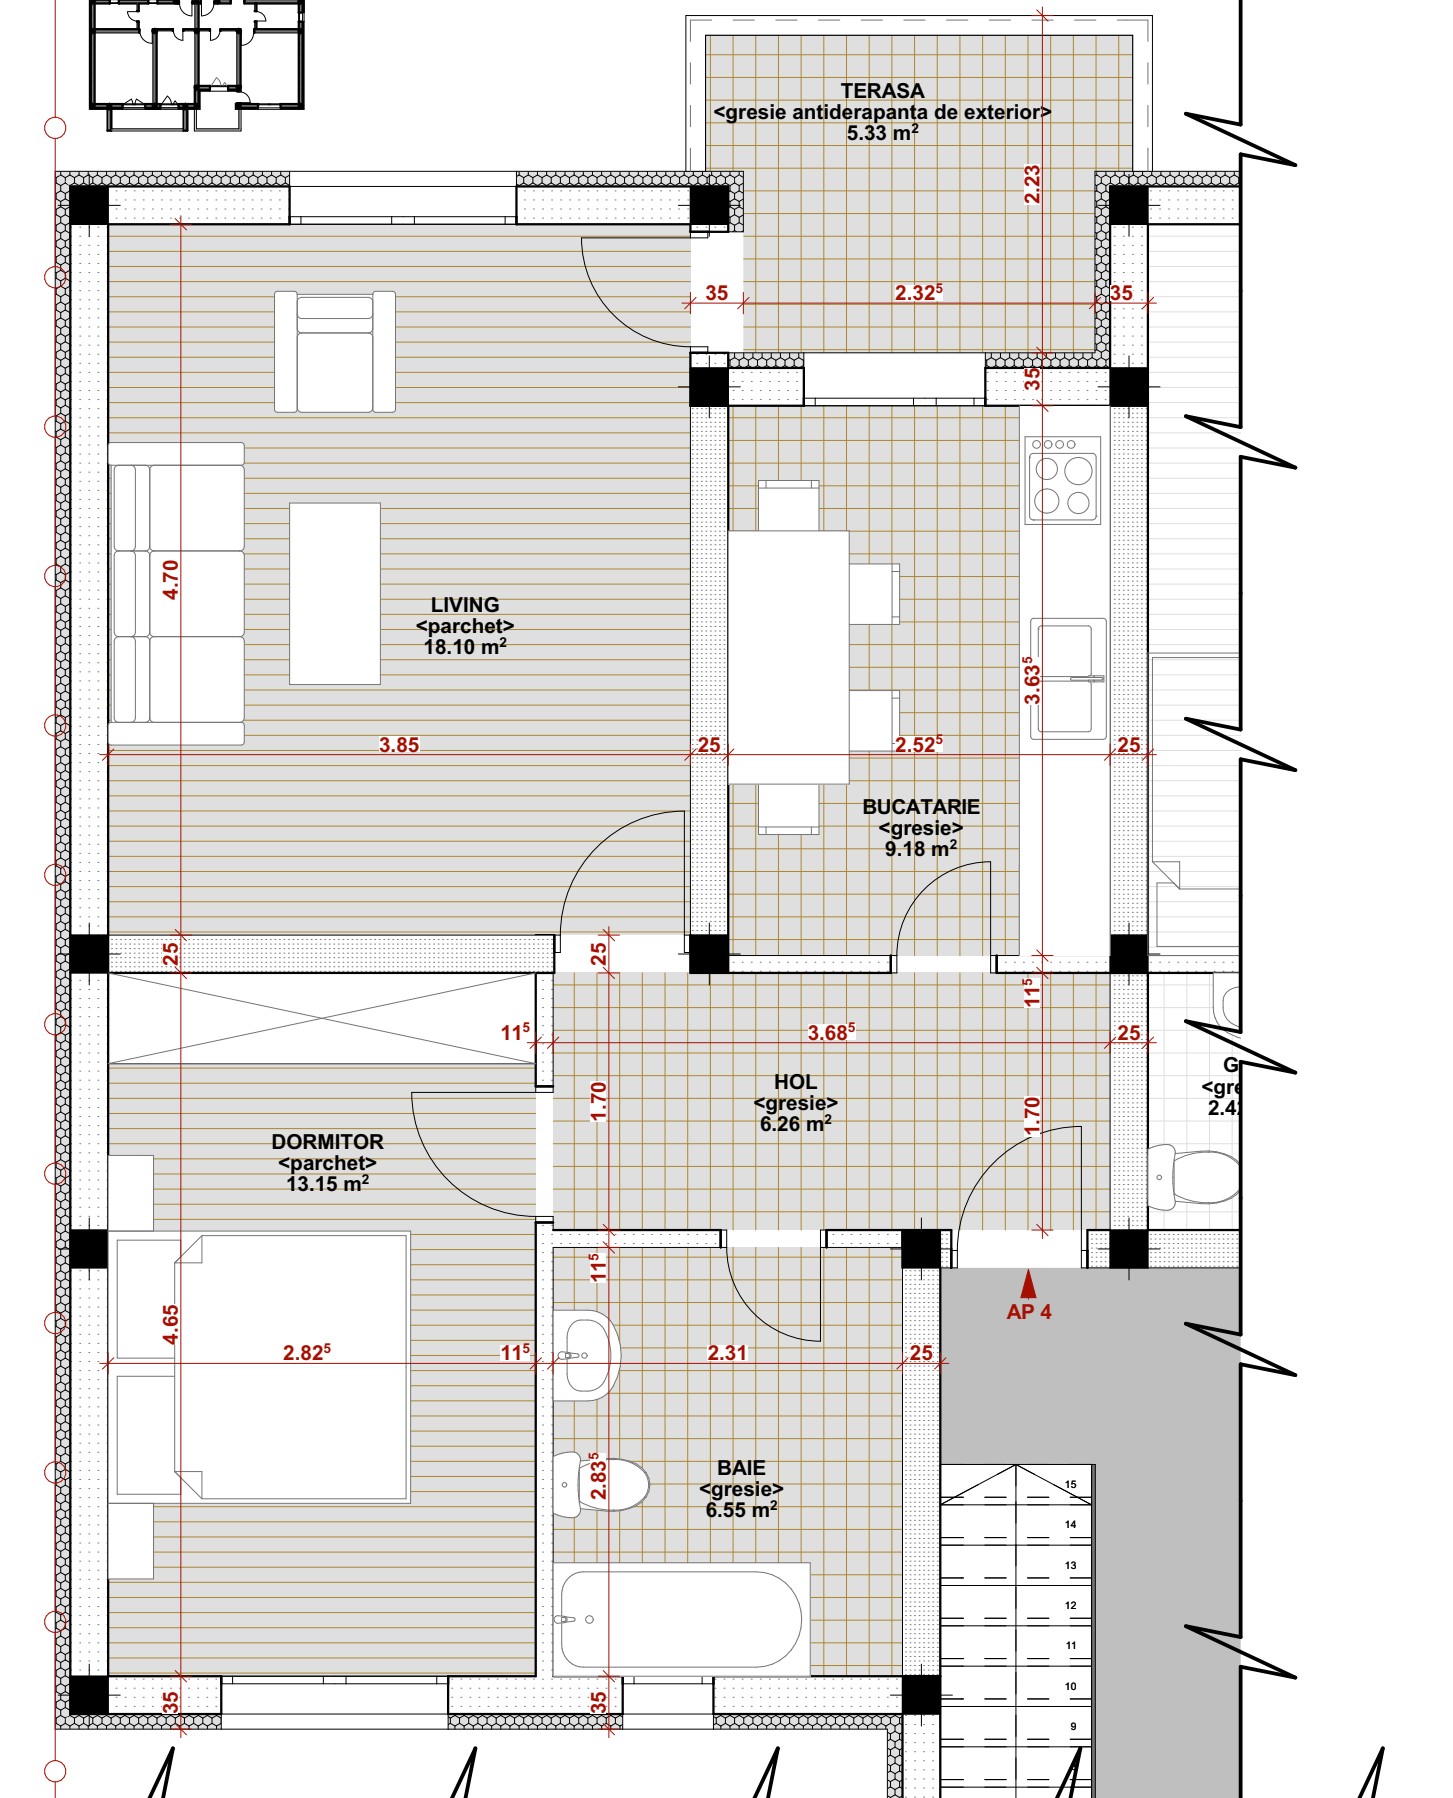

PLAN ETAJ 1 CU LOCALIZAREA APARTAMENT 4

PLAN APARTAMENT 4

PLAN ETAJ 1. APARTAMENT 4 - Suprafata utila: 53.24 mp, Suprafata balcon: 5.33 mp