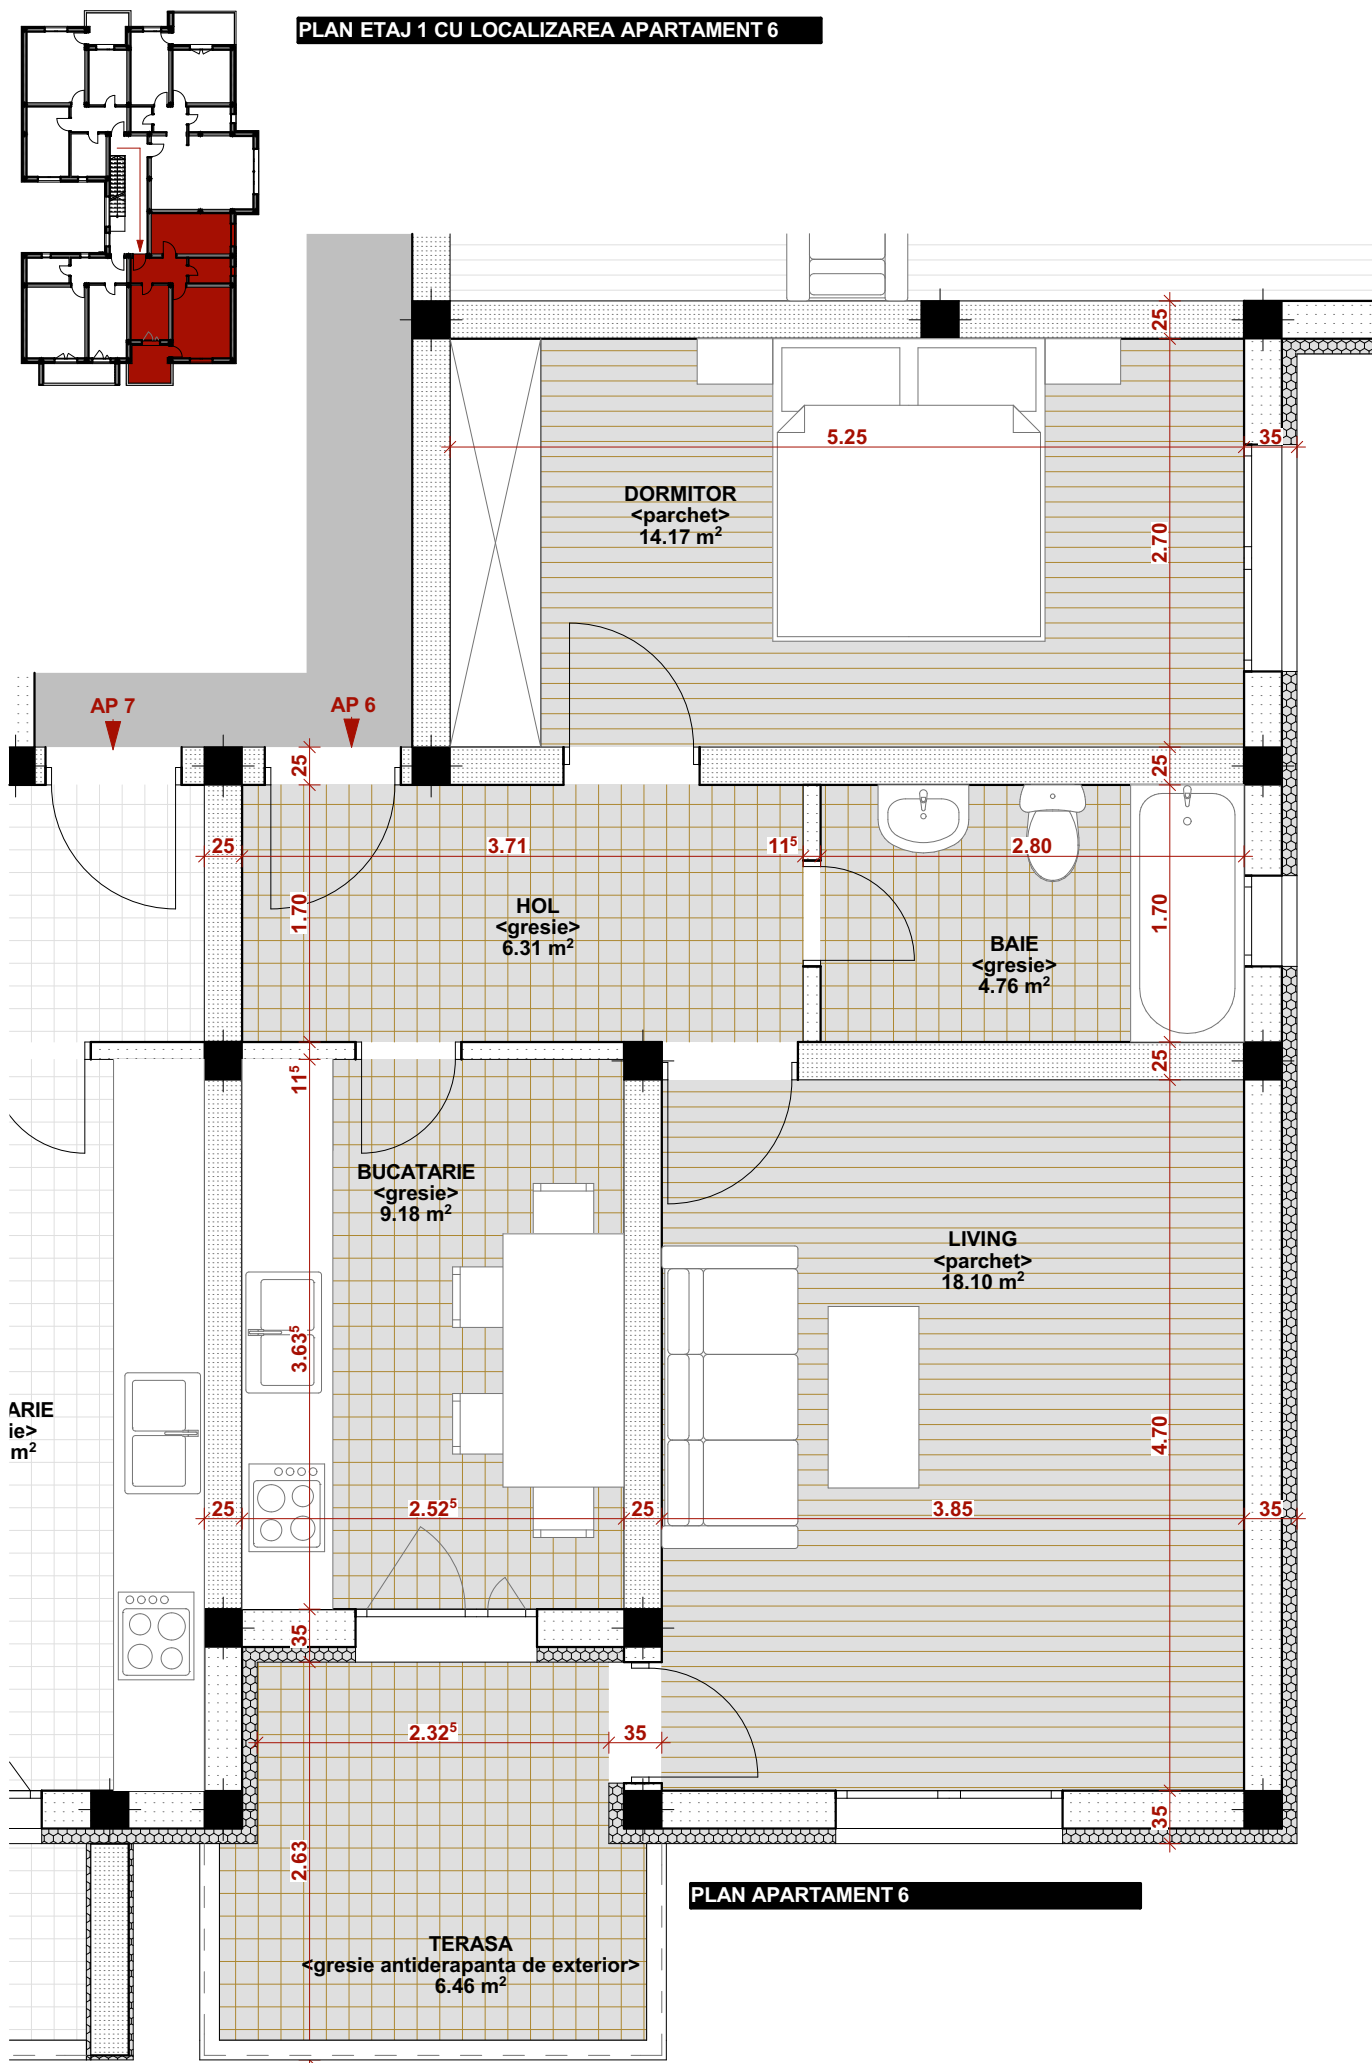

PLAN ETAJ 1 CU LOCALIZAREA APARTAMENT 6

PLAN ETAJ 1. APARTAMENT 6 - Suprafata utila : 52.52 mp, Suprafata terasa 6.46 mp