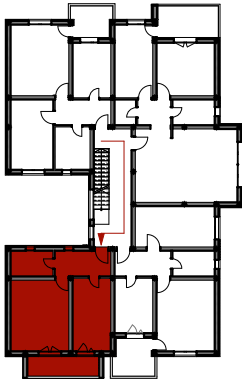

PLAN ETAJ 1 CU LOCALIZAREA APARTAMENT 7

PLAN 1TAJ 1. APARTAMENT 7 - Suprafata utila 41.38 mp, S balcon: 6.21 mp