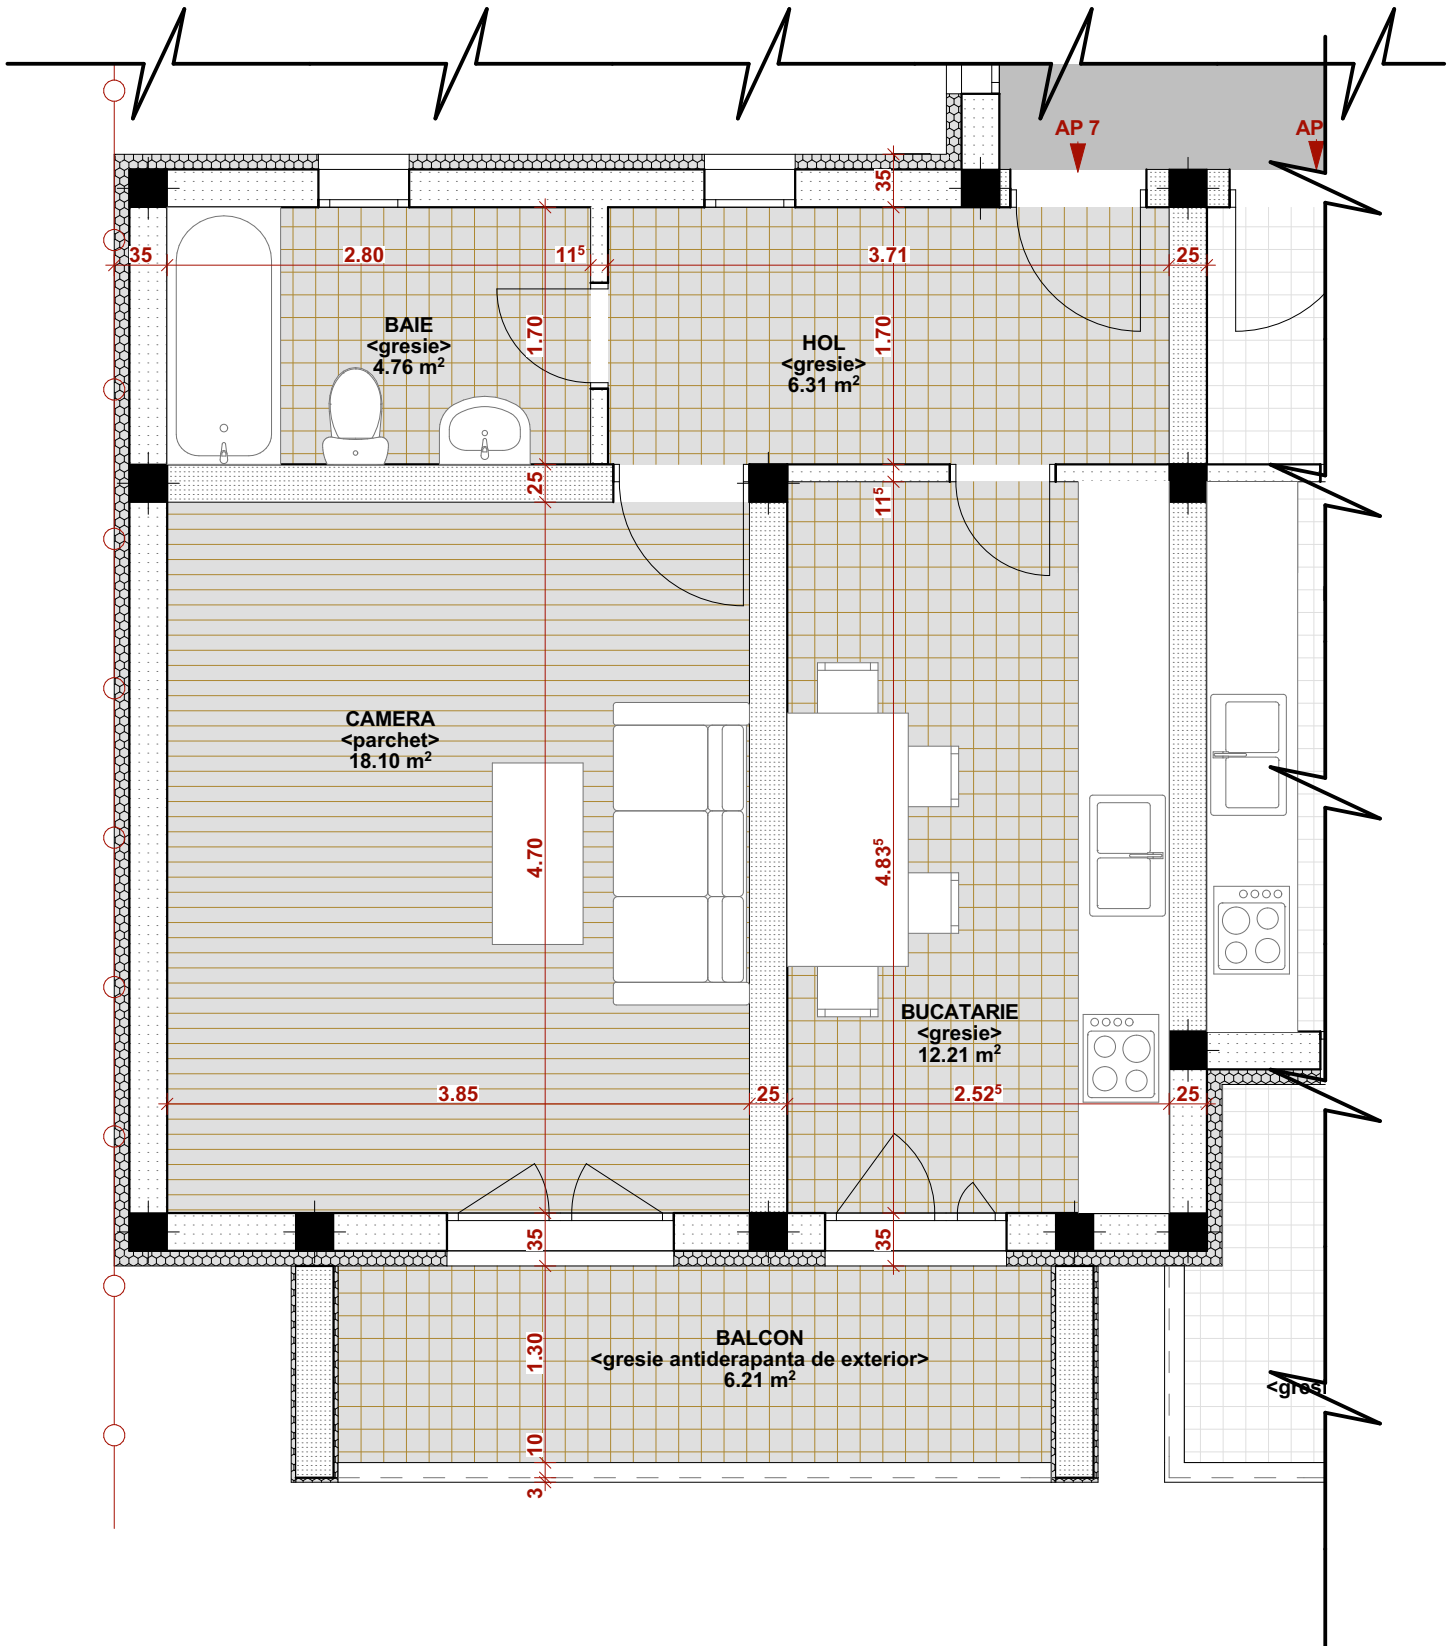

PLAN ETAJ 1 CU LOCALIZAREA APARTAMENT 7

PLAN 1TAJ 1. APARTAMENT 7 - Suprafata utila 41.38 mp, S balcon: 6.21 mp