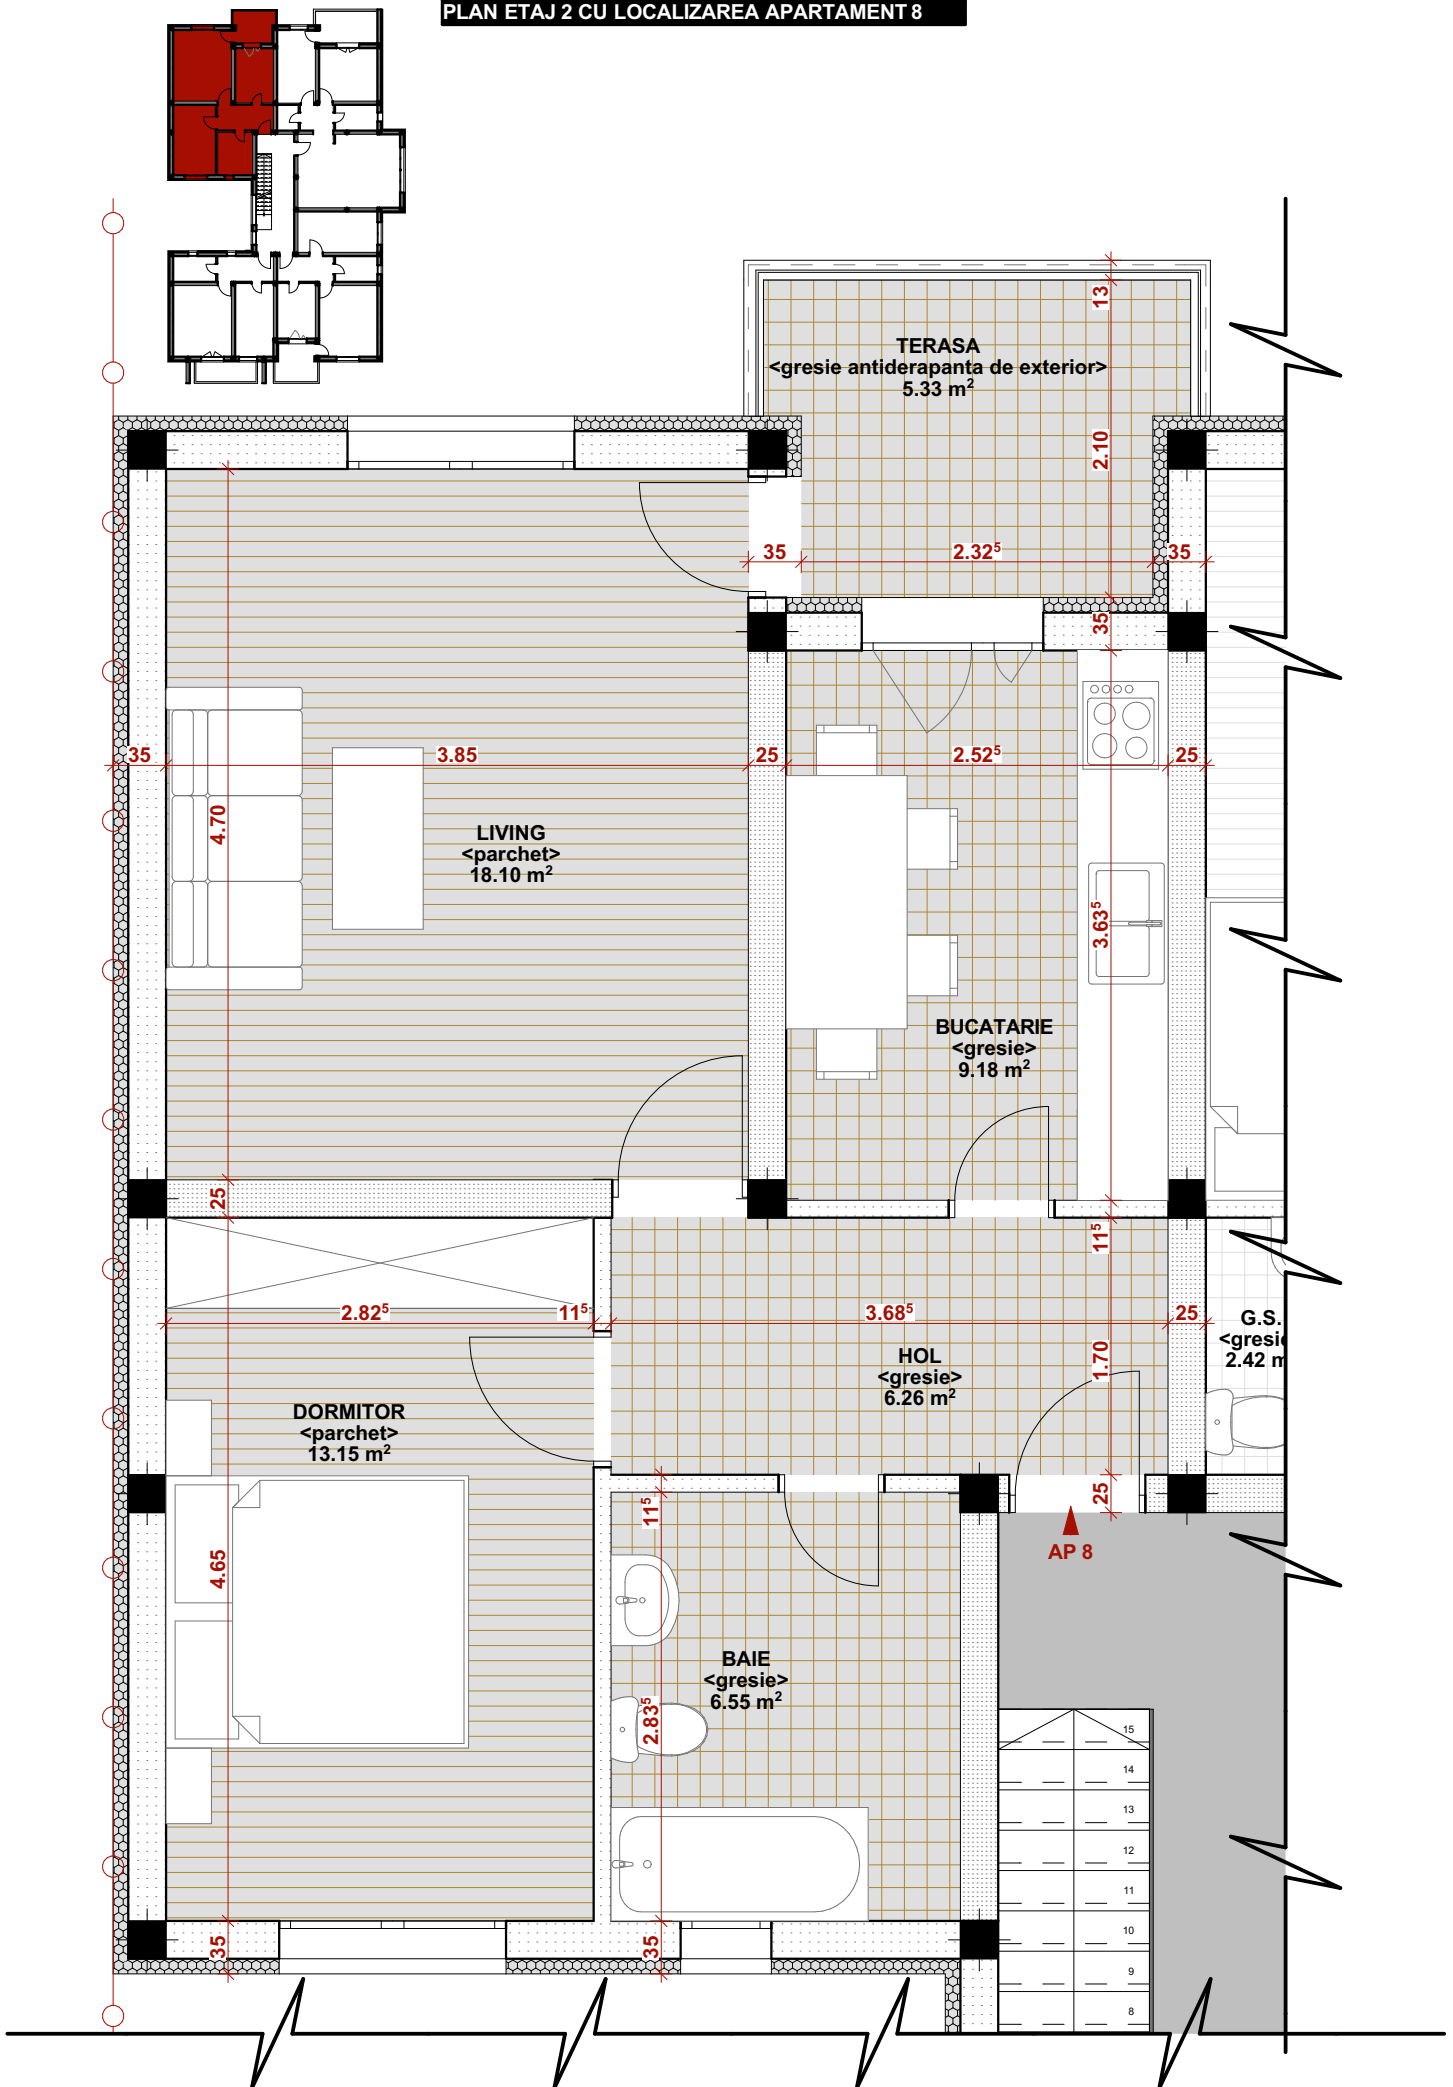

PLAN ETAJ 2 CU LOCALIZAREA APARTAMENT 8

PLAN ETAJ 2. APARTAMENT 8 - Suprafata utila 53.24 mp, Suprafata terasa 5.33 mp